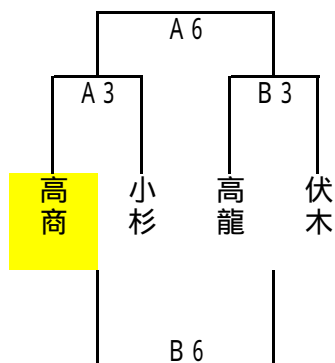

高岡地区冬季強化練習会 平成17年2月5日(土)

I ブロック (小杉高校)

J ブロック (新湊高校)

	高岡	新湊	氷見
高岡		C 1	C 5
新湊			C 3
氷見			

K ブロック (小杉高校)

L ブロック (新湊高校)

	高西	大門	商船
高西		C 2	C 6
大門			C 4
商船			

女子(小杉)