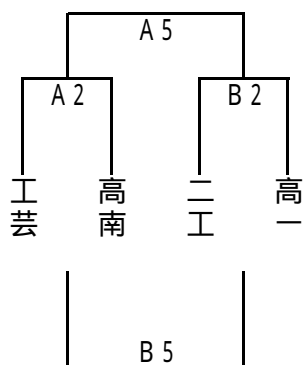

高岡地区冬季強化練習会 平成17年2月5日(土)

I ブロック (小杉高校)

J ブロック (新湊高校)

	高岡	新湊	氷見
高岡		C 1	C 5
新湊			C 3
氷見			

K ブロック (小杉高校)

L ブロック (新湊高校)

	高西	大門	商船
高西		C 2	C 6
大門			C 4
商船			

女子(小杉)